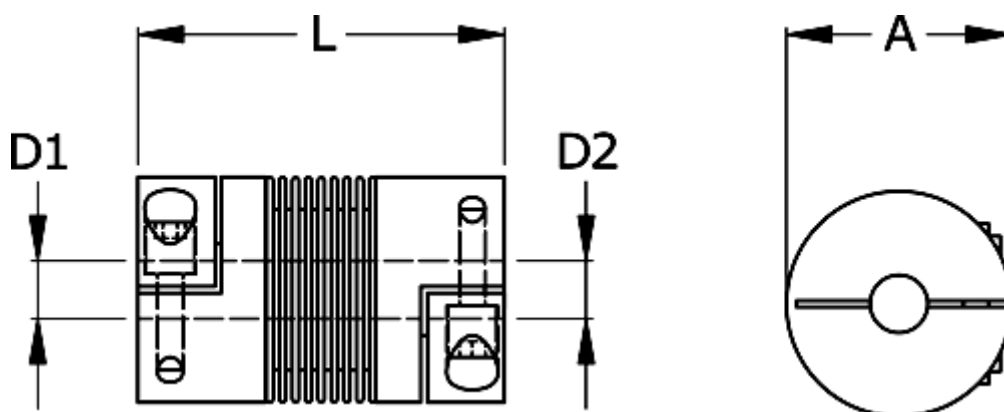

Varenummer: 3330405001125050
Beskrivelse: Metalbælgkobling type 4 str.500
Længde 112 mm, boring 50/50 mm

Mål

A	= 122
D1	= 50
D2	= 50
L	= 112
Nom. moment NM (Tkn)	= 500